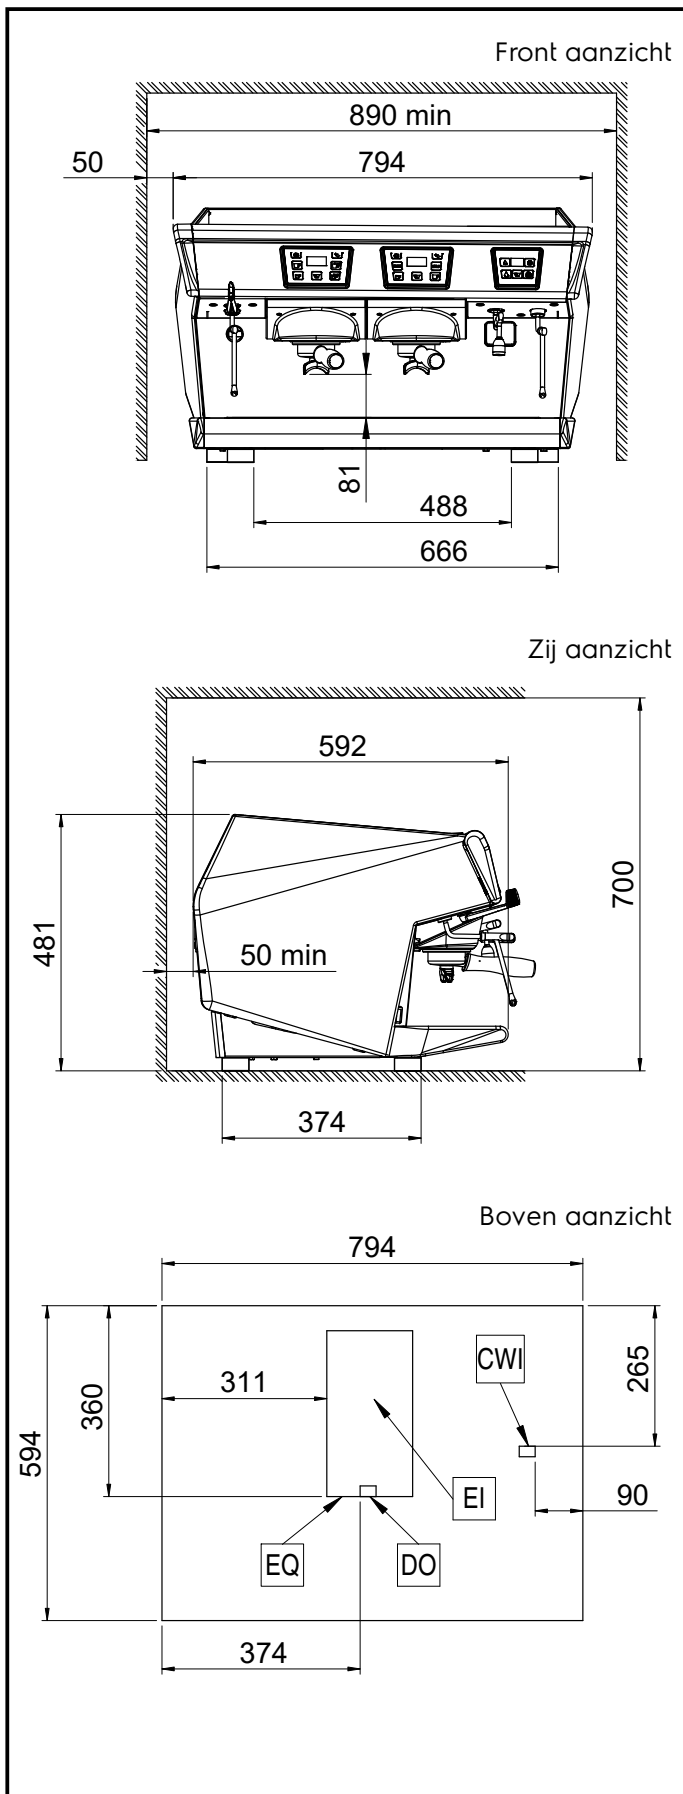

Elektra

Voltage

230/400 V/3N/1N ph/50 Hz

602528 (AURA2SA)

Elektrisch max. vermogen

4.8 kW

Stekker type

Kabel zonder stekker

Water

Water aansluiting

3/8"

Water temperatuur (min-max)

5 - 60 °C

Water afvoer

3/4"

Algemene gegevens

Externe afmetingen, lengte 794 mm

Externe afmetingen, breedte 592 mm

Externe afmetingen, hoogte 490 mm

Gewicht, netto 73 kg

Duurzaamheid

Amperage

7.2 Amps

Meegeleverde accessoires

- 1 stuks FILTER HOUDER, voor 1 kop, Aura PNC 871008
- 2 stuks FILTER HOUDER, voor 2 koppen, Aura PNC 871009

Optionele accessoires

- KOFFIEMOLEN met doseercontainer, 65 mm, bonencontainer voor 1,4 kg PNC 602543 ☐
- KOFFIEMOLEN met doseercontainer, 75 mm, bonencontainer voor 1,4 kg PNC 602544 ☐
- KOFFIEMOLEN, elektronisch, 75 mm. Bonencontainer voor 1.5 Kg. PNC 602546 ☐
- MELKKOELKAST 8 lt, met 4 lt melkcontainer, plaatsing naast de espresso machine met steamair of cappuccinatore LC PNC 871014 ☐
- MELKKOELKAST 8 lt, met 4 lt melkcontainer, digitaal display, plaatsing naast de espresso machine met steamair of cappuccinatore LC PNC 871015 ☐
- INZETFILTER voor 1 kop, 12 gram, Aura en Classic PNC 871017 ☐
- INZETFILTER voor 2 koppen, 18 gram, Aura en Classic PNC 871018 ☐
- KOFFIE UITKLOPLADE, roestvrijstaal, losse opstelling PNC 871019 ☐